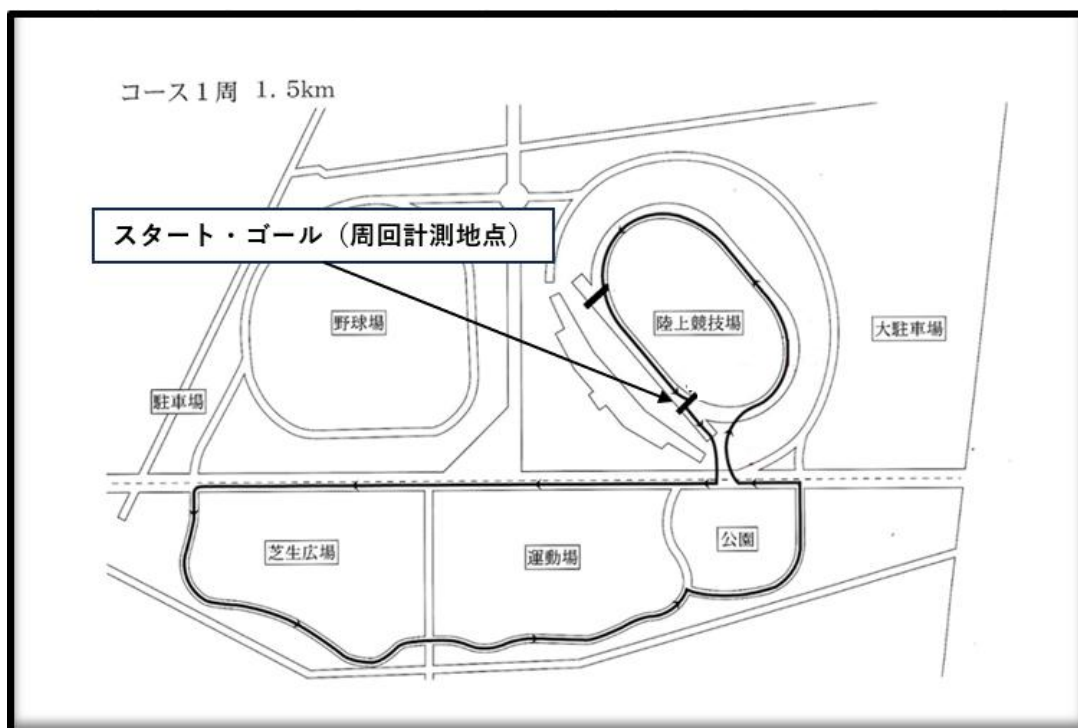

### 3時間リレーラン2026 in 北九州コース図

※周回計測はゴール付近で行います。